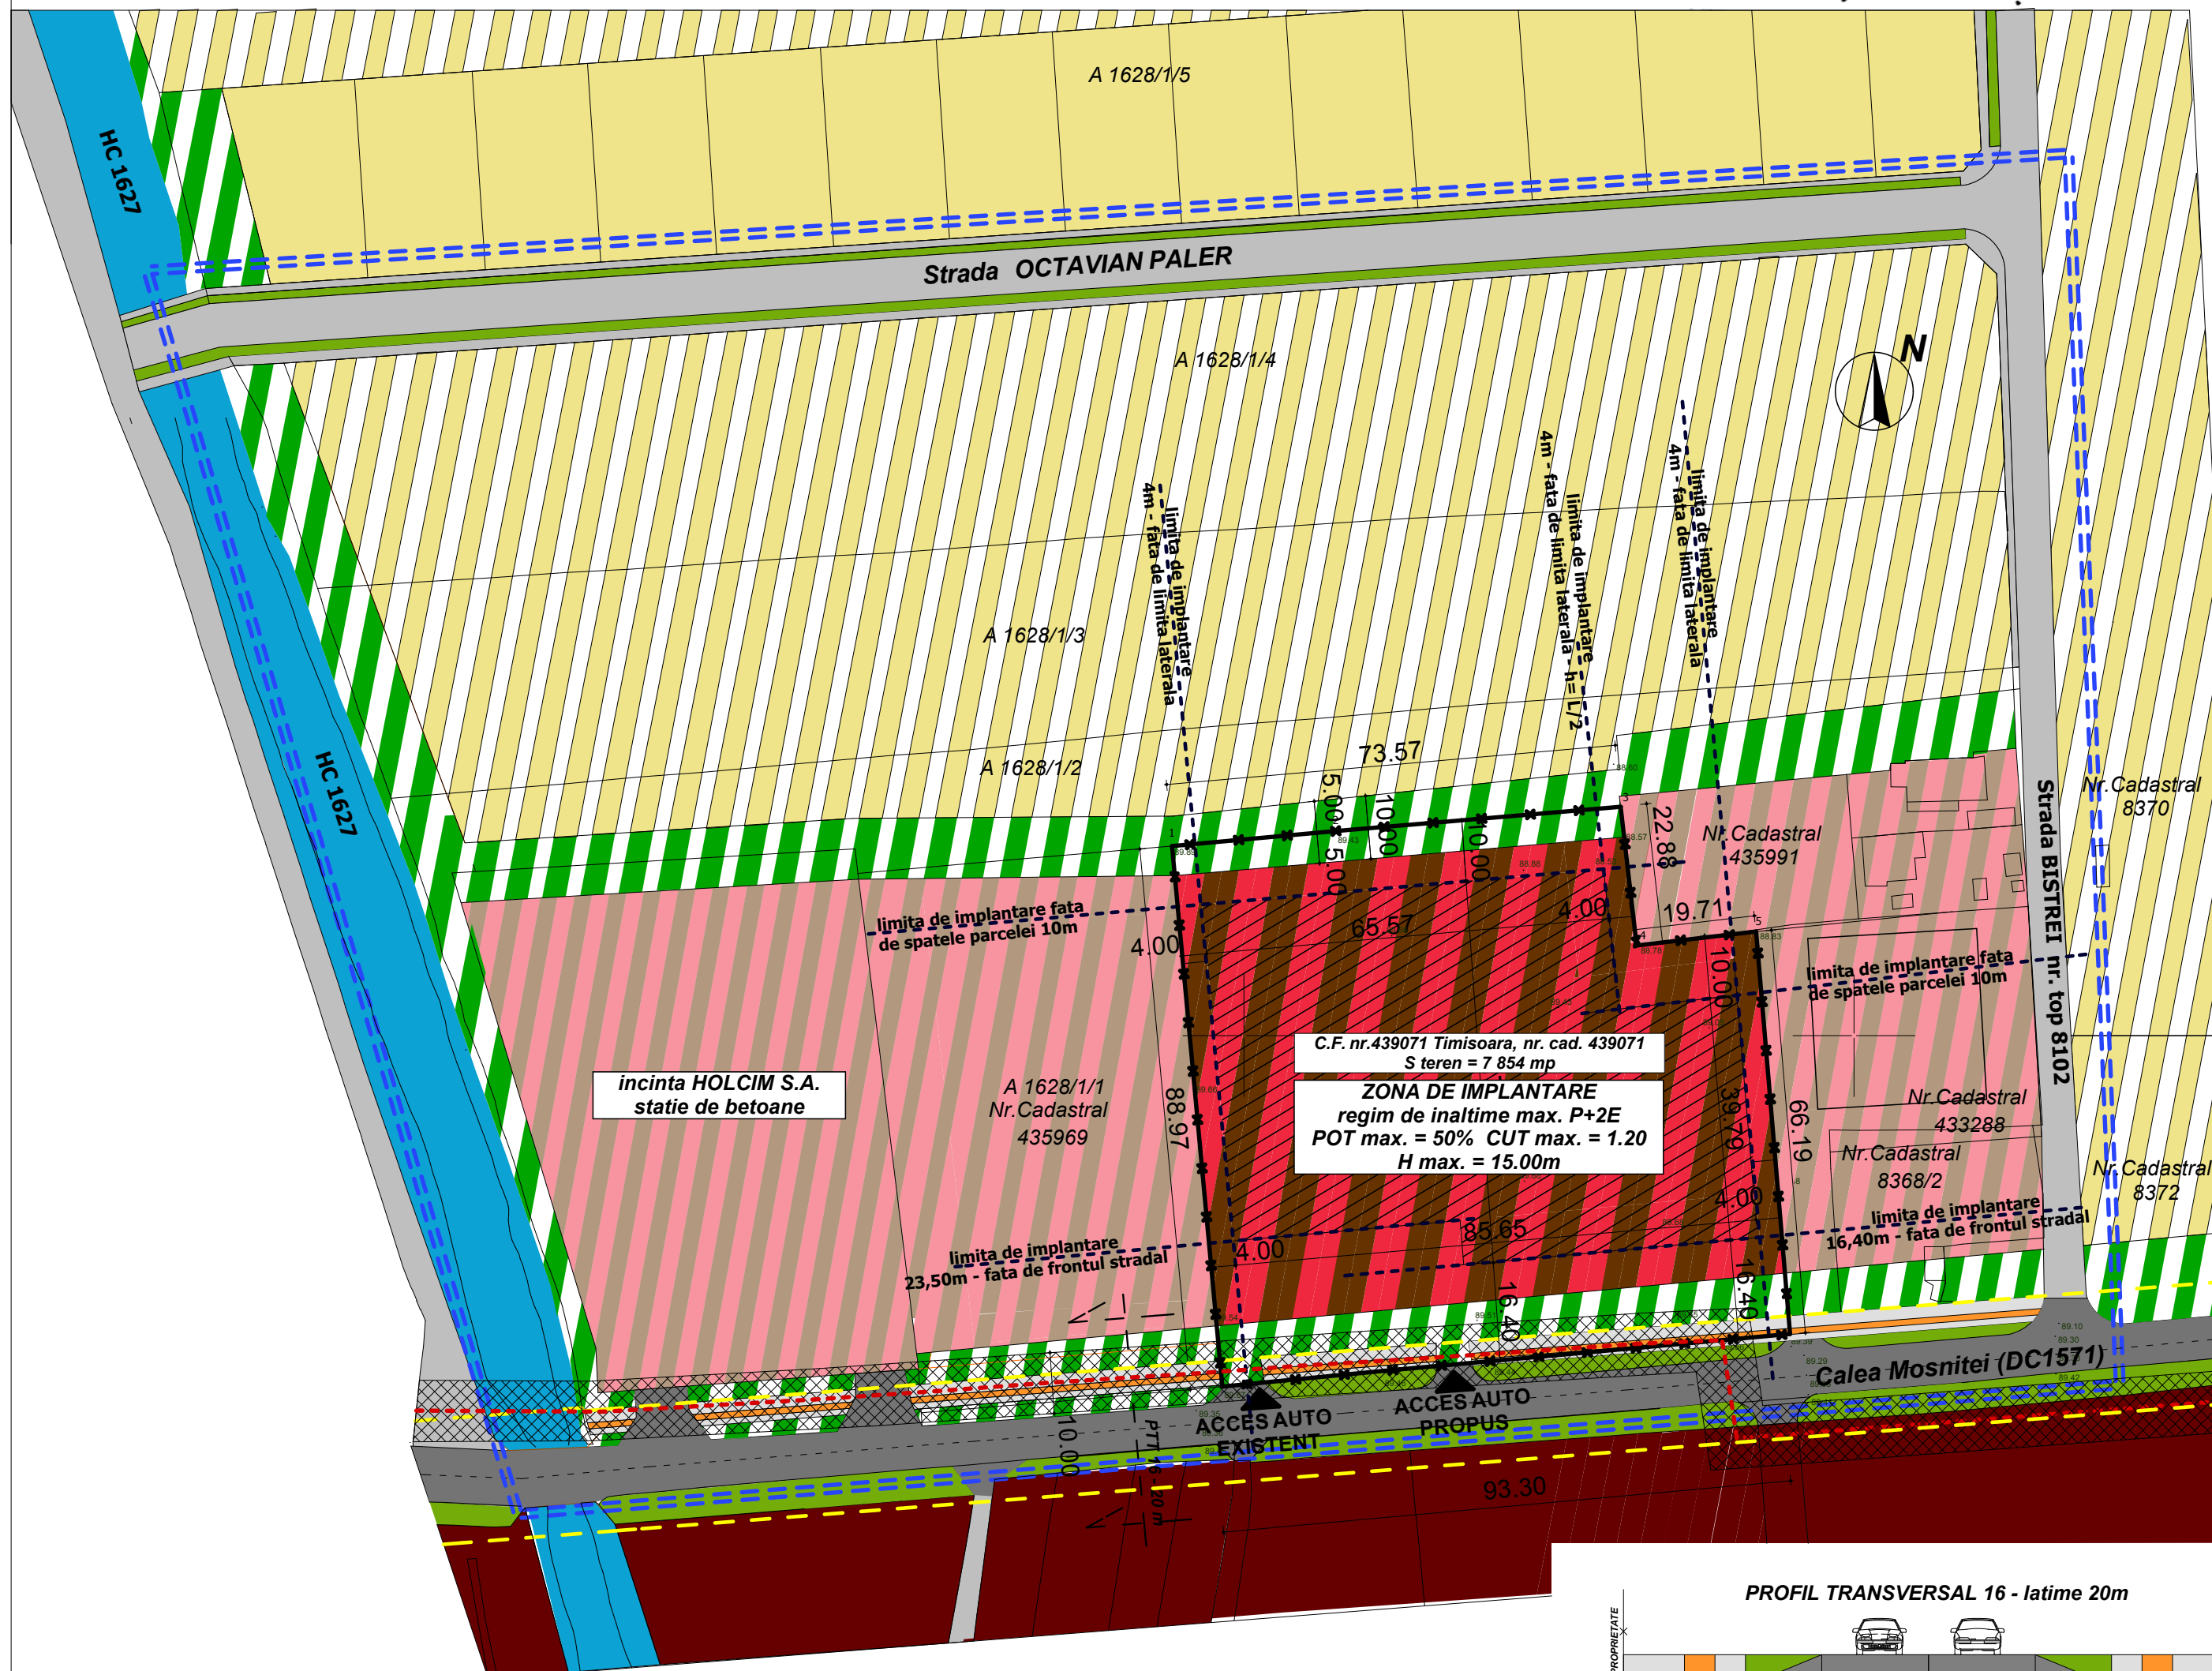

PLAN URBANISTIC ZONAL

UTR 38

BILANT TERITORIAL	Situatia existenta		Situatia propusa	
	mp	%	mp	%
Suprafata teren	7 854	100	7 854	100
Suprafata construita	683	8,70	3 927	50
Circulatii pietonale, auto si parcaje	1061	13,51	1963	25
Spatii verzi	616	7,84	1964	25
POT	8,70%		50%	
CUT	0,126		1,20	

EXTINDERE ZONA INDUSTRIALA / DEPOZITARE; CONSTRUCTII ADMINISTRATIVE SI PENTRU PRODUCTIE - MECANICA FINA

PLAN DE INCADRARE

LEGENDA:

- limita zona studiata
- limita de proprietate teren reglementat
- zona propusa pentru locuinte prin PUG
- zone verzi de protectie propuse prin PUG si prin documentatii PUZ aprobate anterior
- platforma industriala conform PUG
- zona industriala / birouri propusa prin documentatii PUZ aprobate anterior
- zona industriala / depozitare; constructii administrative si pentru productie - mecanica fina - propusa
- zona de implantare constructii administrative si pentru productie - mecanica fina - propusa
- zona de locuinte propusa prin PUZ aprobate anterior
- circulatie auto existenta - categoria III
- circulatie auto existenta - categoria IV
- PTT 16 conform noul PUG
- zone verzi de aliniament stradal
- canal de irigatie/desecare existent
- LEA 20 kV - existenta
- zona de protectie LEA (10 m)