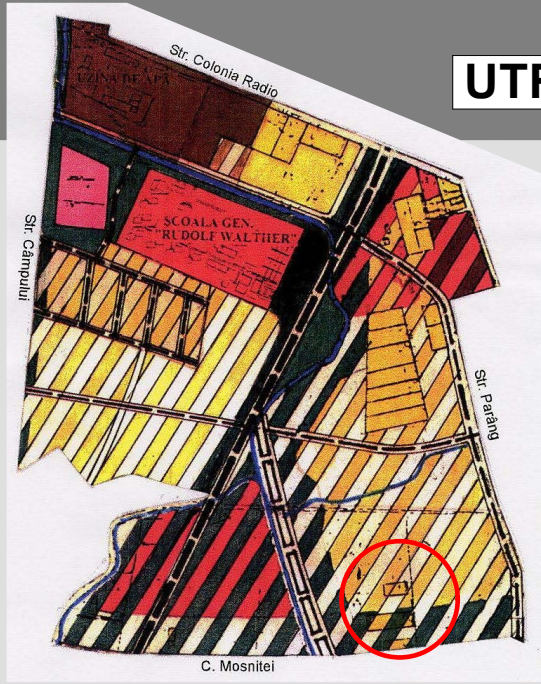

PLAN URBANISTIC ZONAL

UTR 38

BILANT TERITORIAL	Situatia existenta		Situatia propusa	
	mp	%	mp	%
Suprafata teren	7 854	100	7 854	100
Suprafata construita	683	8,70	3 927	50
Circulatii pietonale, auto si parcaje	1061	13,51	1963	25
Spatii verzi	616	7,84	1964	25
POT	8,70%		50%	
CUT	0,126		1,20	

EXTINDERE ZONA INDUSTRIALA / DEPOZITARE; CONSTRUCTII ADMINISTRATIVE SI PENTRU PRODUCTIE - MECANICA FINA

PLAN DE INCADRARE

LEGENDA:

- limita zona studiata
- limita de proprietate teren reglementat
- zona propusa pentru locuinte prin PUG
- zone verzi de protectie propuse prin PUG si prin documentatii PUZ aprobate anterior
- platforma industriala conform PUG
- zona industriala / birouri propusa prin documentatii PUZ aprobate anterior
- zona industriala / depozitare; constructii administrative si pentru productie - mecanica fina - propusa
- zona de implantare constructii administrative si pentru productie - mecanica fina - propusa
- zona de locuinte propusa prin PUZ aprobate anterior
- circulatie auto existenta - categoria III
- circulatie auto existenta - categoria IV
- PTT 16 conform noul PUG
- zone verzi de aliniament stradal
- canal de irigatie/desecare existent
- LEA 20 kV - existenta
- zona de protectie LEA (10 m)