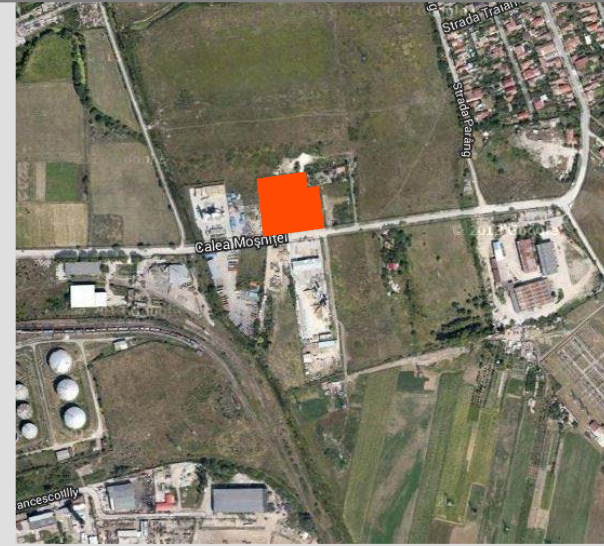

PLAN URBANISTIC ZONAL

UTR 38

BILANT TERITORIAL	Situatia existenta		Situatia propusa	
	mp	%	mp	%
Suprafata teren	7 854	100	7 854	100
Suprafata construita	683	8,70	3 927	50
Circulatii pietonale, auto si parcaje	1061	13,51	1963	25
Spatii verzi	616	7,84	1964	25
POT	8,70%		50%	
CUT	0,126		1,20	

EXTINDERE ZONA INDUSTRIALA / DEPOZITARE; CONSTRUCTII ADMINISTRATIVE SI PENTRU PRODUCTIE - MECANICA FINA

PLAN DE INCADRARE

LEGENDA:

- limita zona studiata
- limita de proprietate teren reglementat
- zona propusa pentru locuinte prin PUG
- zone verzi de protectie propuse prin PUG si prin documentatii PUZ aprobate anterior
- platforma industriala conform PUG
- zona industriala / birouri propusa prin documentatii PUZ aprobate anterior
- zona industriala / depozitare; constructii administrative si pentru productie - mecanica fina - propusa
- zona de implantare constructii administrative si pentru productie - mecanica fina - propusa
- zona de locuinte propusa prin PUZ aprobate anterior
- circulatie auto existenta - categoria III
- circulatie auto existenta - categoria IV
- PTT 16 conform noul PUG
- zone verzi de aliniament stradal
- canal de irigatie/desecare existent
- LEA 20 kV - existenta
- zona de protectie LEA (10 m)