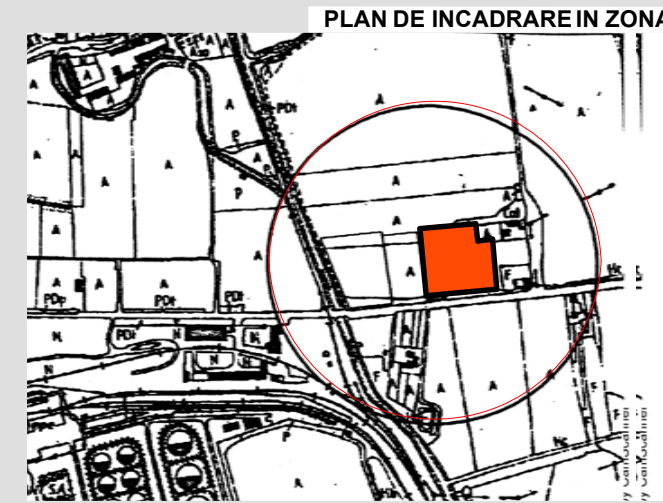

PLAN URBANISTIC ZONAL

UTR 38

BILANT TERITORIAL	Situatia existenta		Situatia propusa	
	mp	%	mp	%
Suprafata teren	7 854	100	7 854	100
Suprafata construita	683	8,70	3 927	50
Circulatii pietonale, auto si parcaje	1061	13,51	1963	25
Spatii verzi	616	7,84	1964	25
POT	8,70%		50%	
CUT	0,126		1,20	

EXTINDERE ZONA INDUSTRIALA / DEPOZITARE; CONSTRUCTII ADMINISTRATIVE SI PENTRU PRODUCTIE - MECANICA FINA

PLAN DE INCADRARE

LEGENDA:

- limita zona studiata
- limita de proprietate teren reglementat
- zona propusa pentru locuinte prin PUG
- zone verzi de protectie propuse prin PUG si prin documentatii PUZ aprobate anterior
- platforma industriala conform PUG
- zona industriala / birouri propusa prin documentatii PUZ aprobate anterior
- zona industriala / depozitare; constructii administrative si pentru productie - mecanica fina - propusa
- zona de implantare constructii administrative si pentru productie - mecanica fina - propusa
- zona de locuinte propusa prin PUZ aprobate anterior
- circulatie auto existenta - categoria III
- circulatie auto existenta - categoria IV
- PTT 16 conform noul PUG
- zone verzi de aliniament stradal
- canal de irigatie/desecare existent
- LEA 20 kV - existenta
- zona de protectie LEA (10 m)