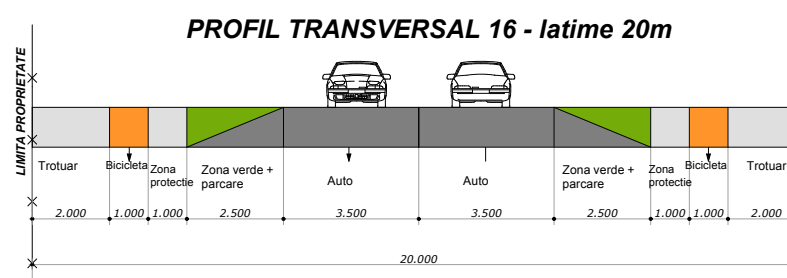

PLAN URBANISTIC ZONAL

UTR 38

BILANT TERITORIAL	Situatia existenta		Situatia propusa	
	mp	%	mp	%
Suprafata teren	7 854	100	7 854	100
Suprafata construita	683	8,70	3 927	50
Circulatii pietonale, auto si parcaje	1061	13,51	1963	25
Spatii verzi	616	7,84	1964	25
POT	8,70%		50%	
CUT	0,126		1,20	

EXTINDERE ZONA INDUSTRIALA / DEPOZITARE; CONSTRUCTII ADMINISTRATIVE SI PENTRU PRODUCTIE - MECANICA FINA

PLAN DE INCADRARE

LEGENDA:

- limita zona studiata
- limita de proprietate teren reglementat
- zona propusa pentru locuinte prin PUG
- zone verzi de protectie propuse prin PUG si prin documentatii PUZ aprobate anterior
- platforma industriala conform PUG
- zona industriala / birouri propusa prin documentatii PUZ aprobate anterior
- zona industriala / depozitare; constructii administrative si pentru productie - mecanica fina - propusa
- zona de implantare constructii administrative si pentru productie - mecanica fina - propusa
- zona de locuinte propusa prin PUZ aprobate anterior
- circulatie auto existenta - categoria III
- circulatie auto existenta - categoria IV
- PTT 16 conform noul PUG
- zone verzi de aliniament stradal
- canal de irigatie/desecare existent
- LEA 20 kV - existenta
- zona de protectie LEA (10 m)